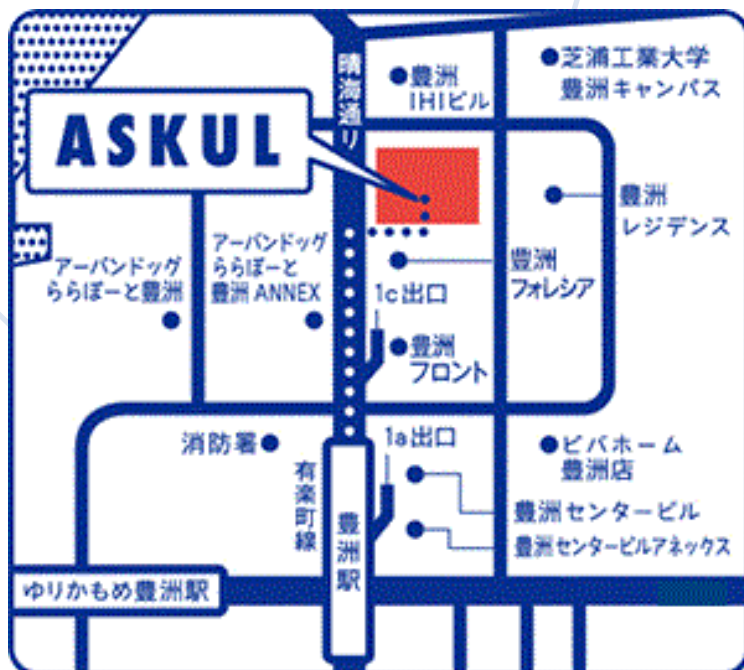

どなたでも体験・
見学ができます。

まずは弊社担当者にお電話を。

有隣堂オフィス営業部 045-825-5504

東京
豊洲

ASKUL オフィスづくりスタジオ

〒135-0061 東京都江東区豊洲3丁目2番3号
豊洲キュービックガーデン11階（受付）
オープン時間 午前10時～午後5時（土・日・祝日・年末年始・お盆等を除く）

アクセス

東京メトロ有楽町線「豊洲駅」 1C出口より徒歩3分
都営バス IHI前停留所（錦13 業10 都東15 東16 門19系統）から徒歩1分

ご注意

- 「アスクルオフィスづくりスタジオ」へのご来場には予約が必要です。
- 「アスクルオフィスづくりスタジオ」に展示している商品は、アスクルカタログに掲載されている商品の一部です。
- 商品のご注文やお見積り依頼には、アスクルのご利用登録が必要です。

どなたでも体験・
見学ができます。

お問合せは・・・

有隣堂オフィス営業部 045-825-5504