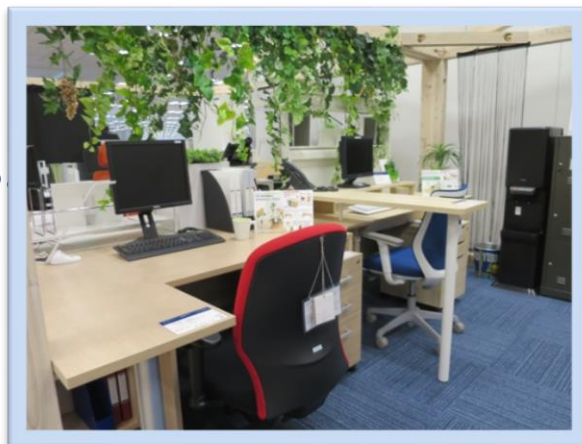

アスクルの家具をもっと「知って！触って！体感できる！」ショールーム。

ASKUL オフィスづくりスタジオ

アスクルがプロデュースした、これからのオフィスのカタチを体験できる「オフィスづくりスタジオ」。居心地のいいオフィス空間で、思い切り仕事に励みたい人のためのショールームです。ここではカタログ掲載のすべてのOAチェアを展示。実際に触って、座って、その心地よさを体験できます。さまざまなオフィス空間提案も実際に見て、体感できる「オフィスづくりスタジオ」となっております。

気持ちに寄り添うオフィスづくりはここからアスクル体験の中でお選びください。

どなたでも体験・
見学ができます。

まずは弊社担当者にお電話を。

有隣堂オフィス営業部 045-825-5504

東京
豊洲

ASKUL オフィスづくりスタジオ

〒135-0061 東京都江東区豊洲3丁目2番3号
豊洲キュービックガーデン11階（受付）
オープン時間 午前10時～午後5時（土・日・祝日・年末年始・お盆等を除く）

アクセス