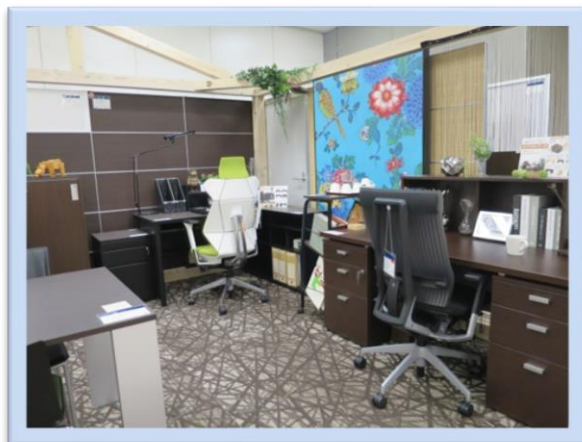

アスクルの家具をもっと「知って！触って！体感できる！」ショールーム。

ASKUL オフィスづくりスタジオ

アスクルがプロデュースした、これからのオフィスのカタチを体験できる「オフィスづくりスタジオ」。居心地のいいオフィス空間で、思い切り仕事に励みたい人のためのショールームです。ここではカタログ掲載のすべてのOAチェアを展示。実際に触って、座って、その心地よさを体験できます。さまざまなオフィス空間提案も実際に見て、体感できる「オフィスづくりスタジオ」となっております。